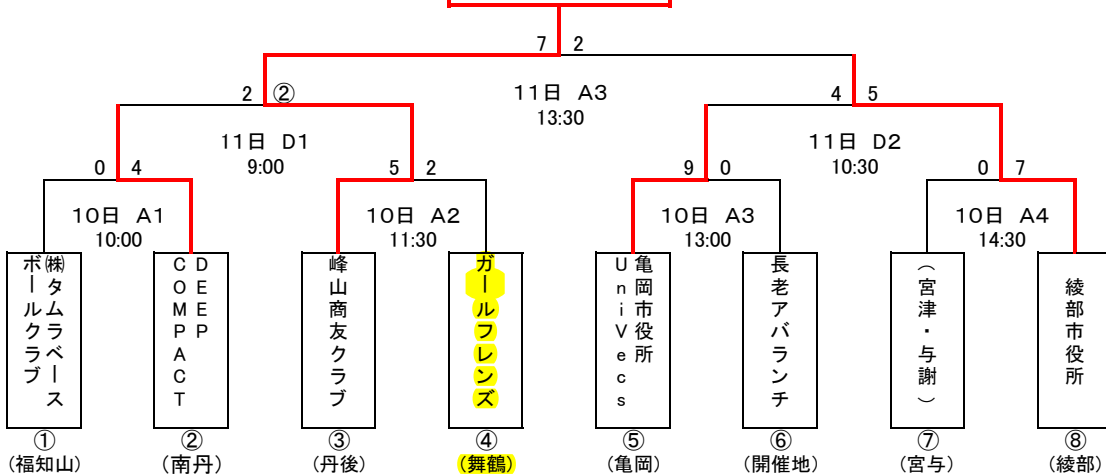

第10回ほくとしんきん杯両丹軟式野球選手権大会組合せ表

日時:平成27年10月10日(土)、11日(日)

A	美山長谷運動広場野球場
B	美山長谷運動広場陸上競技場(南面)
C	美山長谷運動広場陸上競技場(北面)
D	美山中学校グラウンド

学童の部

亀岡リトルイースタン

社会人の部

峰山商友クラブ

還暦の部