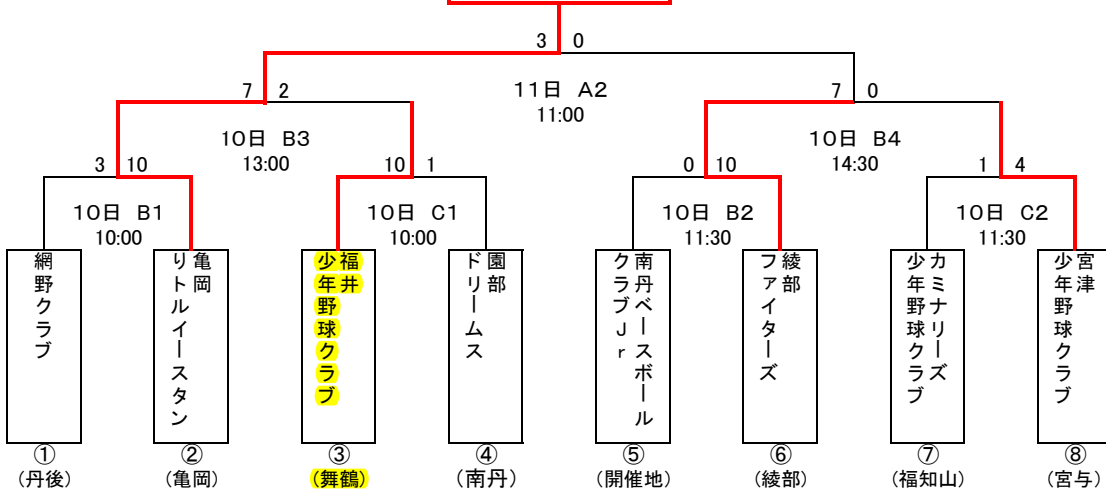

第10回ほくとしんきん杯両丹軟式野球選手権大会組合せ表

日時:平成27年10月10日(土)、11日(日)

A	美山長谷運動広場野球場
B	美山長谷運動広場陸上競技場(南面)
C	美山長谷運動広場陸上競技場(北面)
D	美山中学校グラウンド

学童の部

亀岡リトルイースタン

社会人の部

峰山商友クラブ

還暦の部